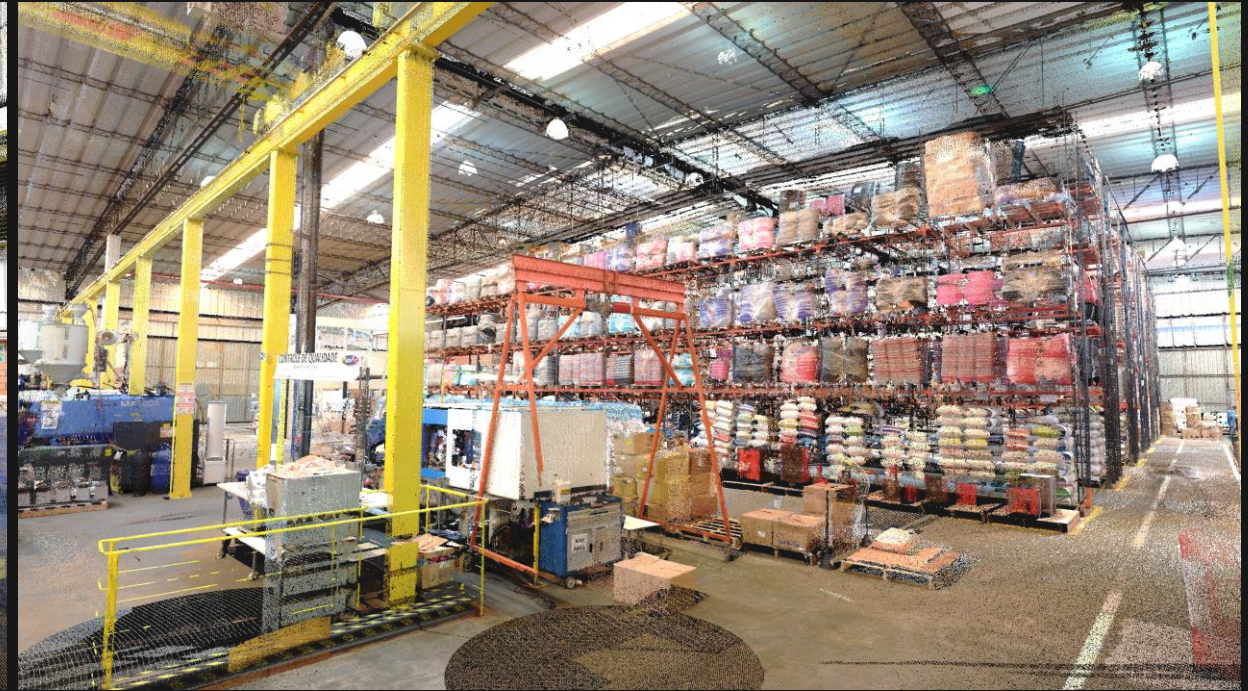

ESTUDO DE CASO