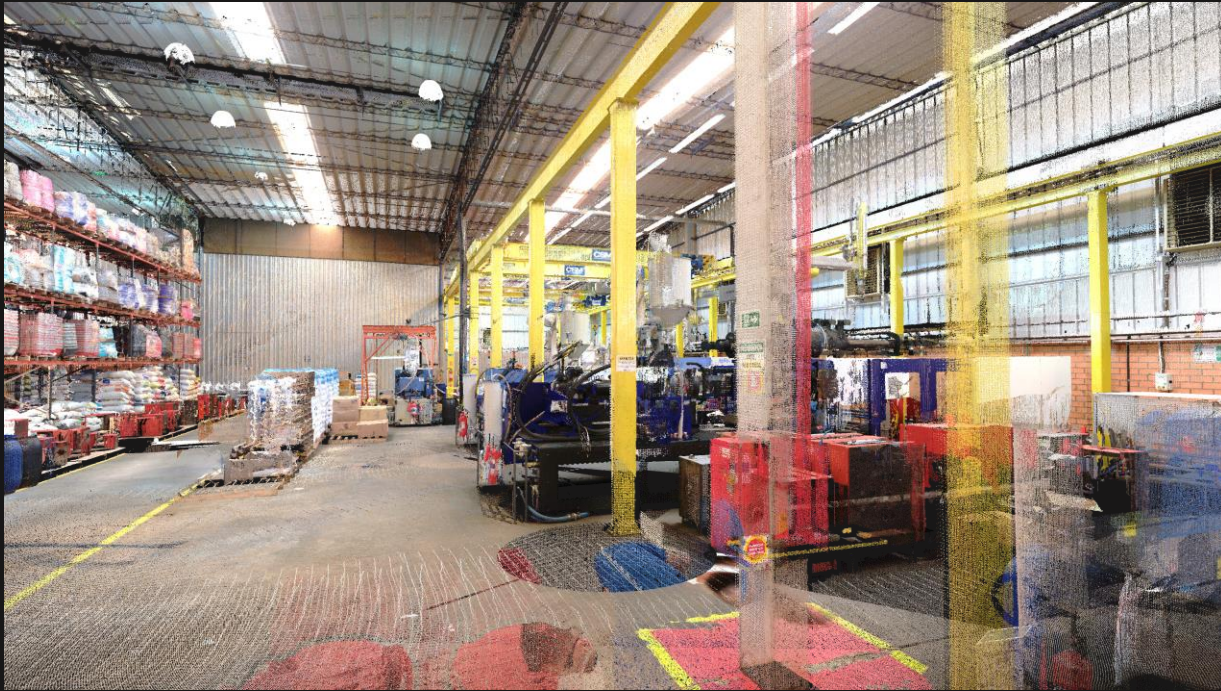

ESTUDO DE CASO