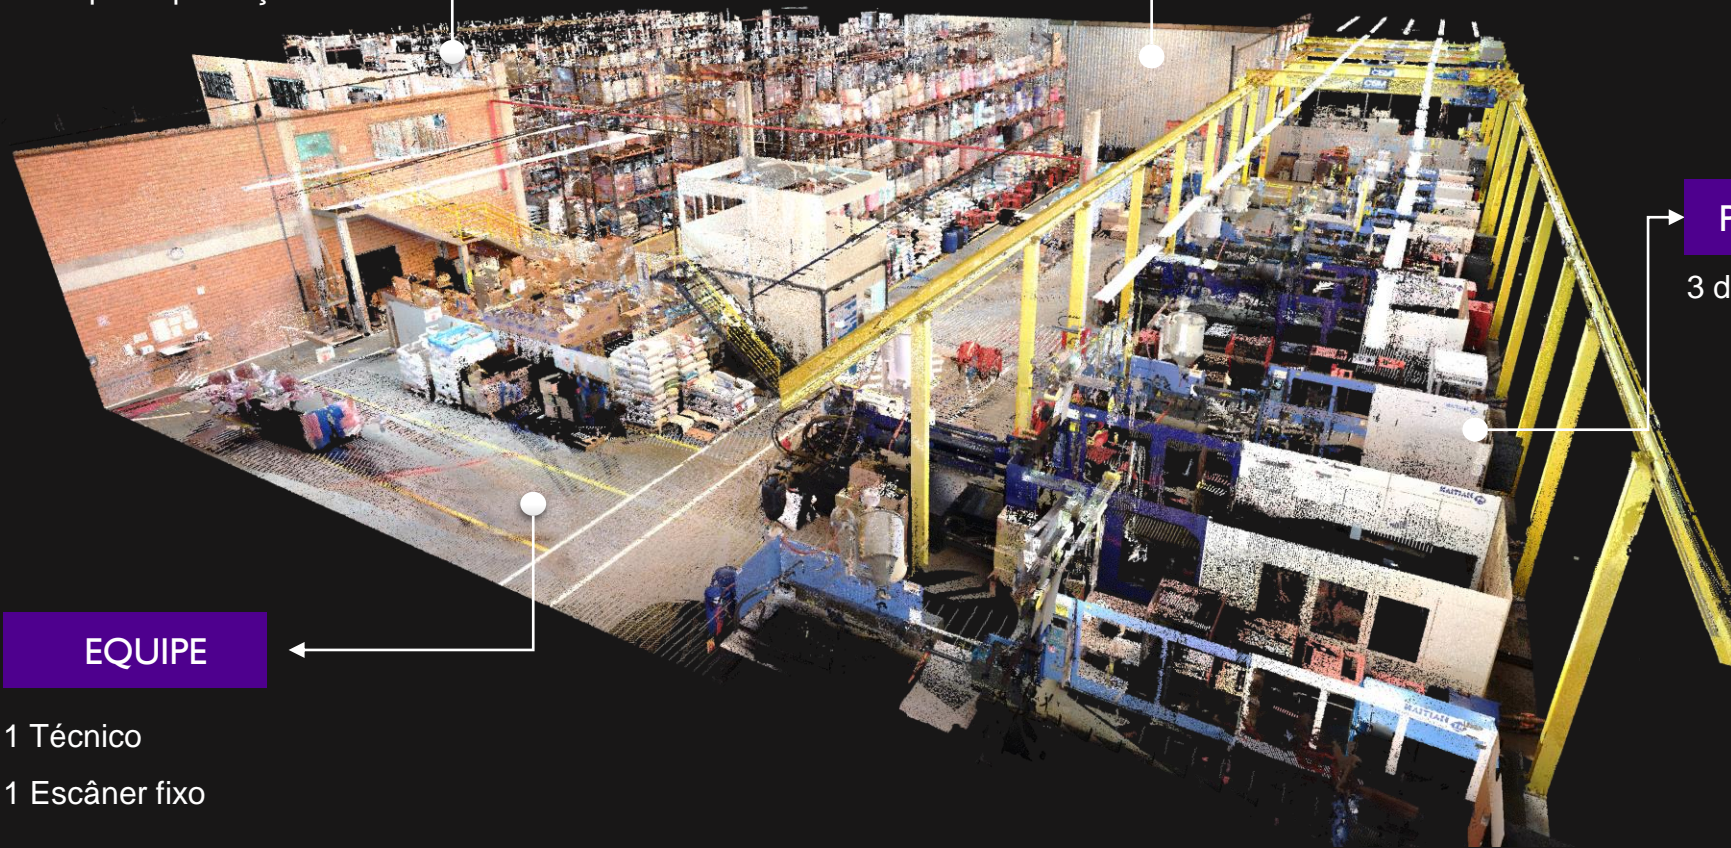

TEMPO

6H em campo
Sem parar produção

OBJETIVO

Layout industrial de 5.000m²

PRAZO DE ENTREGA

3 dias úteis

EQUIPE

1 Técnico
1 Escâner fixo